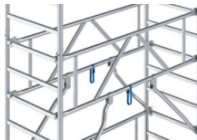

biuro@rusztowania-drabiny.pl

+48 601 32 59 69

+48 512 48 48 24

+48 42 213 86 52

www.sklep.rusztowania-drabiny.pl

AWEX

RUSZTOWANIA
POMOSTY
DRABINY

**AUTORYZOWANY
DYSTRYBUTOR**

Tarame

Drabex